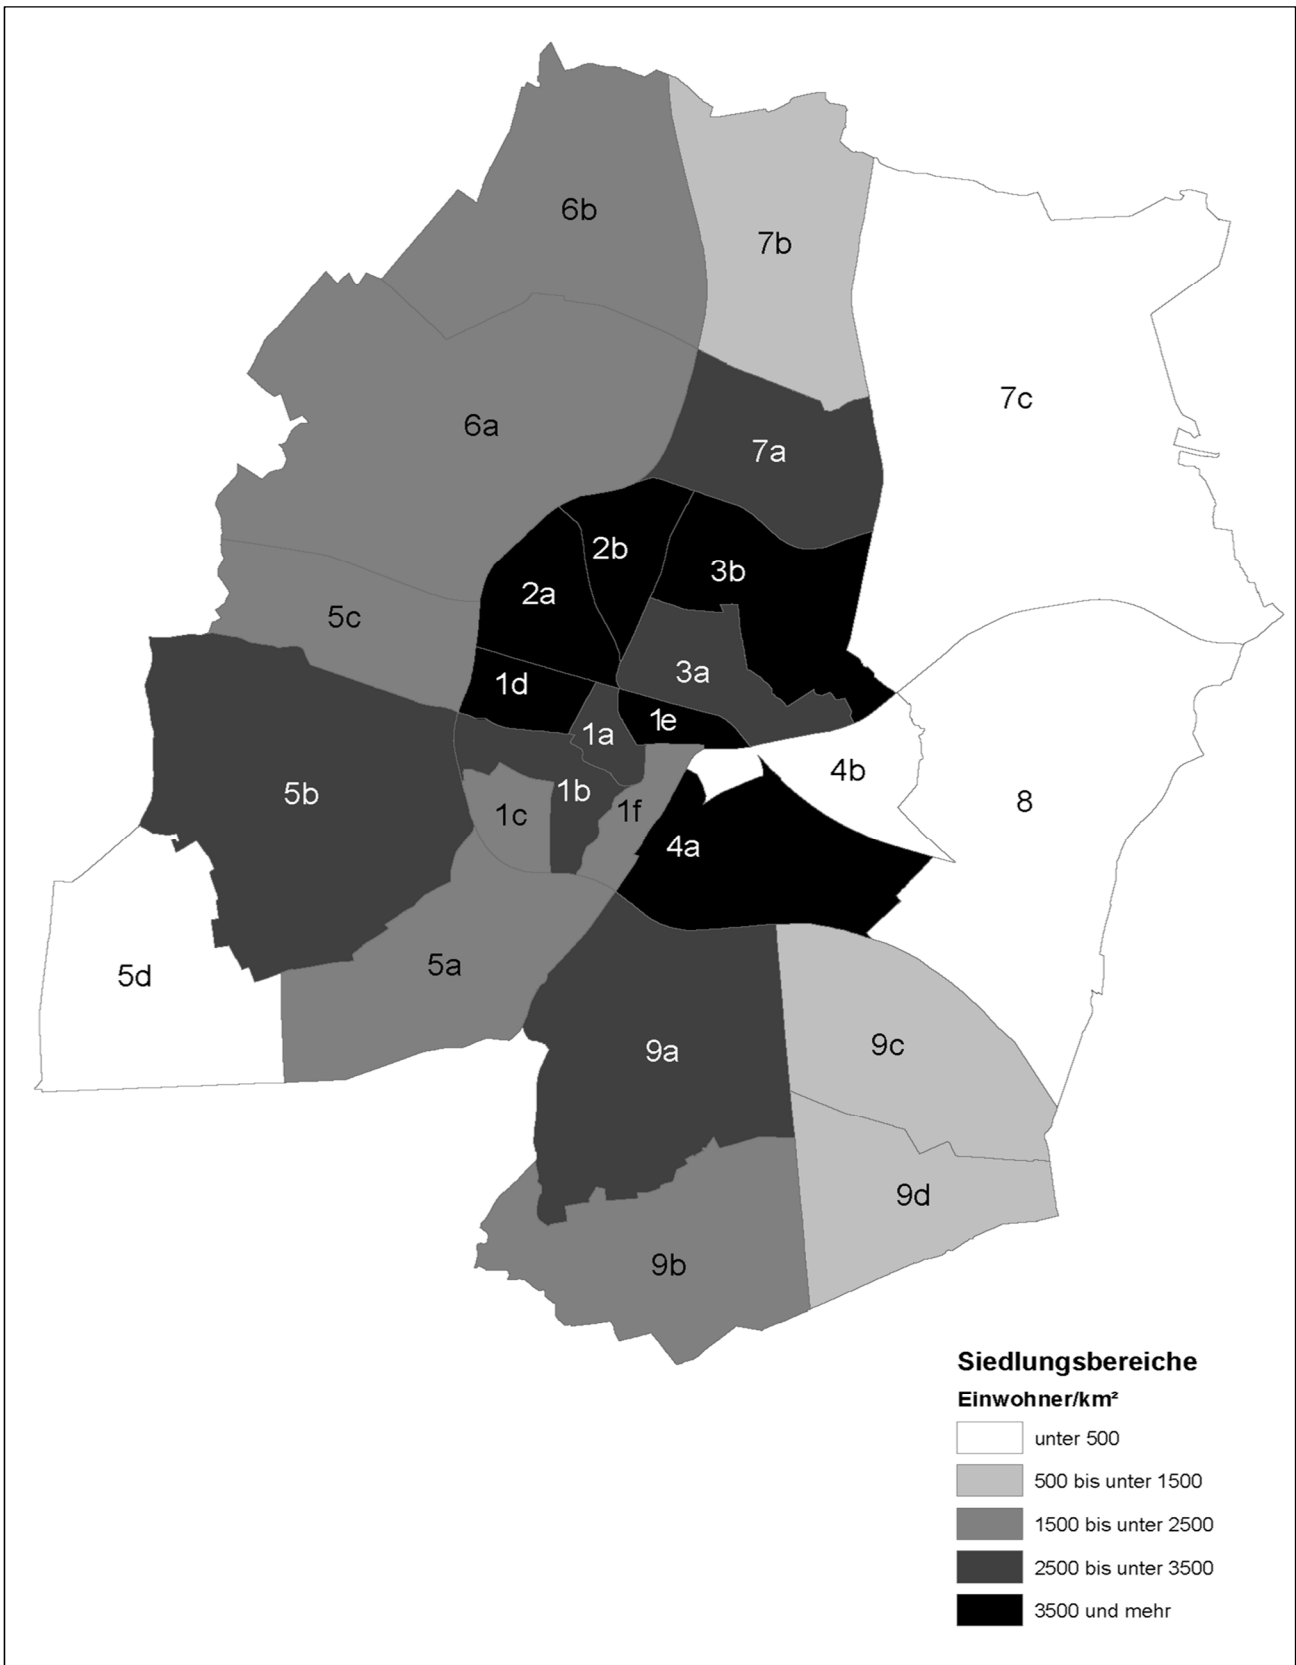

0213 Einwohnerdichte in den Siedlungsbereichen im Jahr 2024 - Grafik

Quelle: Einwohnerdatei Stadt Oldenburg - Fachdienst Geo und Daten